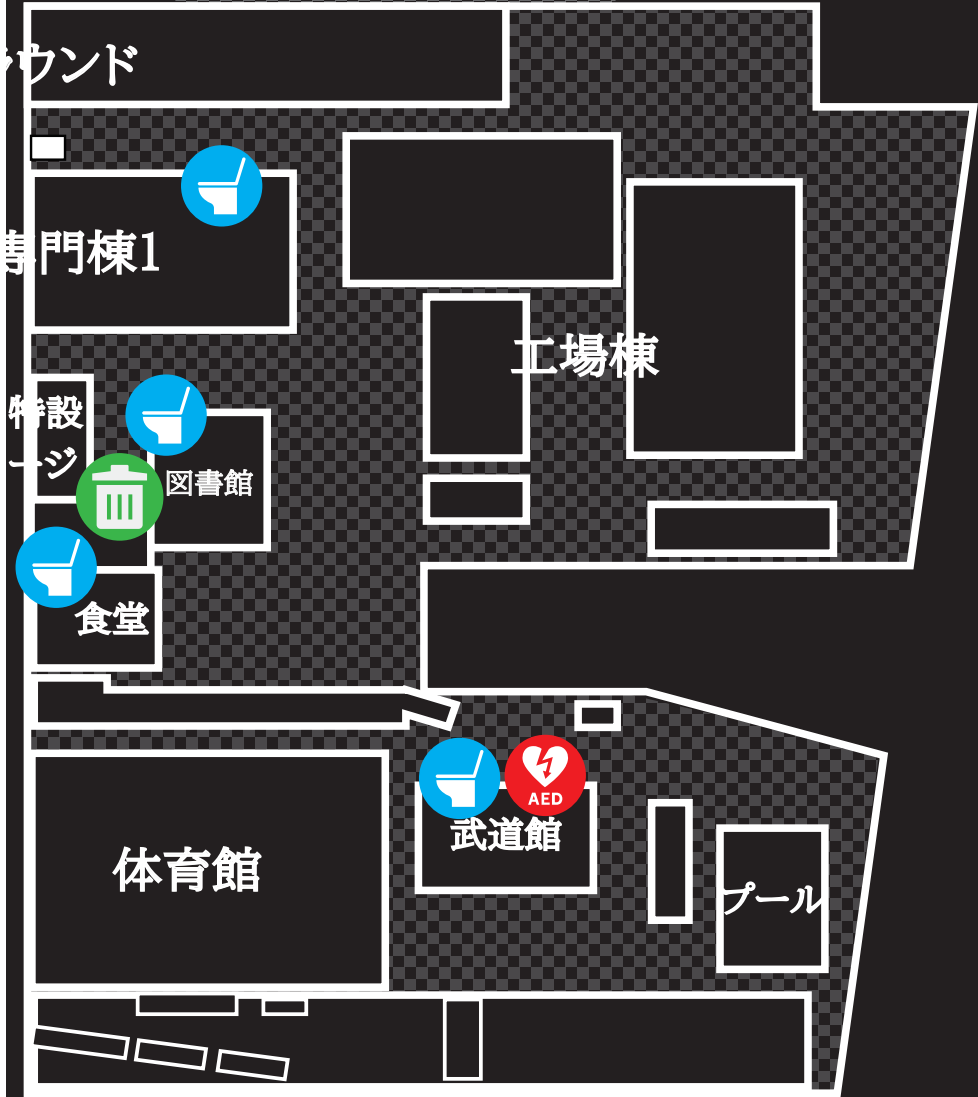

地図

本部でのサービス

- ・総合案内
- ・遺失物の受付
- ・イベントなど実施状況

ゴミ箱設置場所

AED 設置場所

展示教養棟 ... P.11

| | |
|--------|-------------------|
| 1年1組 | 3年Mコース |
| 1年2組 | 3年Dコース |
| 1年3組 | 3年Eコース |
| 1年4組 | 3年Iコース |
| 2年Mコース | 5年Cコース |
| 2年Dコース | 革新的技術研究会 |
| 2年Eコース | Space Design Club |
| 2年Iコース | |