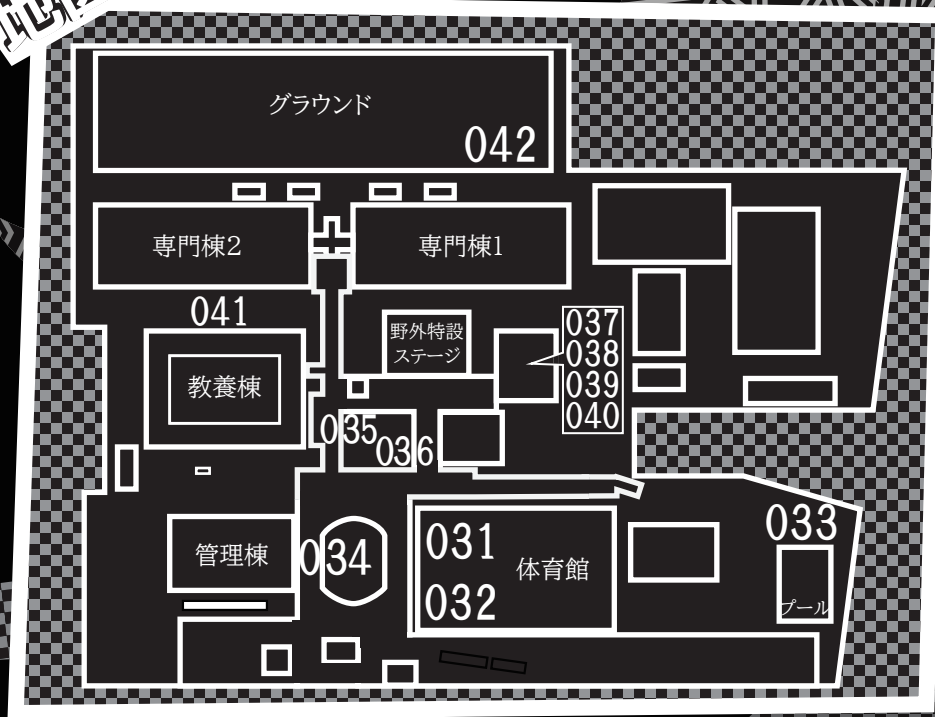

その他

地図

るぼっと倶楽部のフクフクドキドキ展示会

今年も高専ロボコン近畿大会で活躍したロボットが実際に競技を行います！また、過去に全国大会に出場したロボットの展示も行います。あの全国優勝ロボットが見られるかも...？ぜひお越しください！

るぼっと倶楽部

演奏会

こんにちは！吹奏楽部です。今年は新入部員が6人も入ってくれてうれしい限りの今日この頃ですが、今回の演奏会は木管楽器が少なすぎて大ピンチ！？このピンチ、どうやって乗り切るのでしょうか。おたのしみに！

吹奏楽部