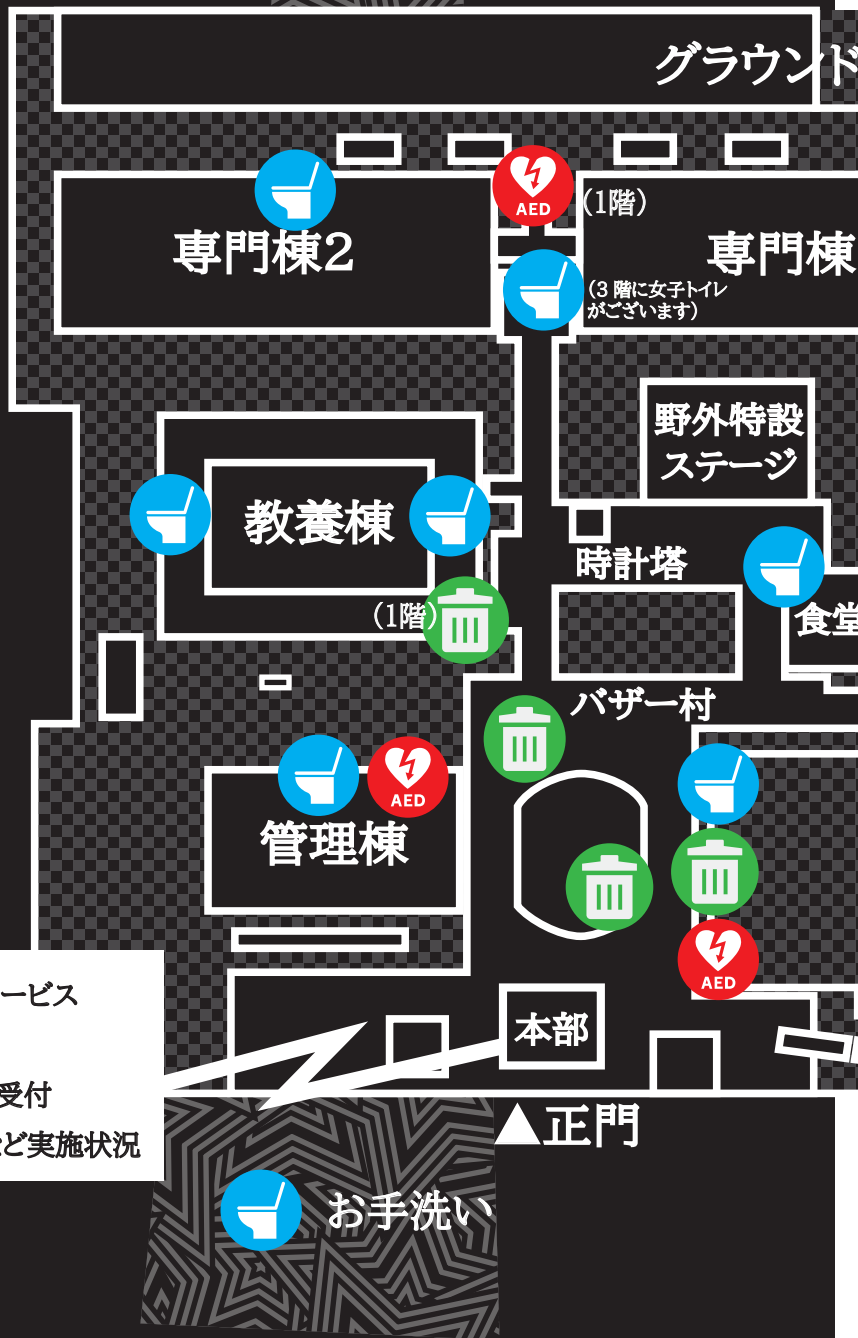

地図

本部でのサービス

- ・総合案内
- ・遺失物の受付
- ・イベントなど実施状況

ゴミ箱設置場所

AED 設置場所

展示教養棟 ... P.11

| | |
|--------|-------------------|
| 1年1組 | 3年Mコース |
| 1年2組 | 3年Dコース |
| 1年3組 | 3年Eコース |
| 1年4組 | 3年Iコース |
| 2年Mコース | 5年Cコース |
| 2年Dコース | 革新的技術研究会 |
| 2年Eコース | Space Design Club |
| 2年Iコース | |